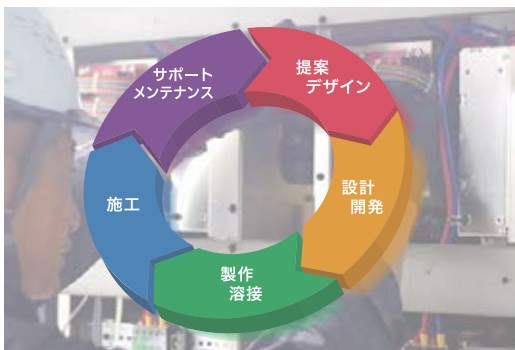

動画を流せるスタンドサイン ビール イーゼル型 LED

特徴

■ 動画によるシズル感で集客効果 UP!

画像やテキストではなく、動きのある動画でシズル感を演出! 集客力が向上し、**売上の増加に貢献**します。

■ キャスター付きで移動もカンタン!

キャスター付きで**店外、店内への移動もスムーズ**に行えるので、閉店時の盗難対策もカンタンです。

■ 店外でも使える防水仕様

防水仕様なので雨の日も気にせず使用できます。
スポットライトとLEDで**店頭を一際目立たせます**。

圧倒的なシズル感で
集客効果UP↑

製品スペック

小タイプ (※大タイプあり)

導入事例

一社完結のワンストップサービス

社内にデザイナー・設計士・システムエンジニア・職人が揃うことで、提案から設計・デザイン・製造・施工まで1社で行う一貫生産を実現し、高品質・短納期・低価格を実現しています。

製造・販売

TATEISHI