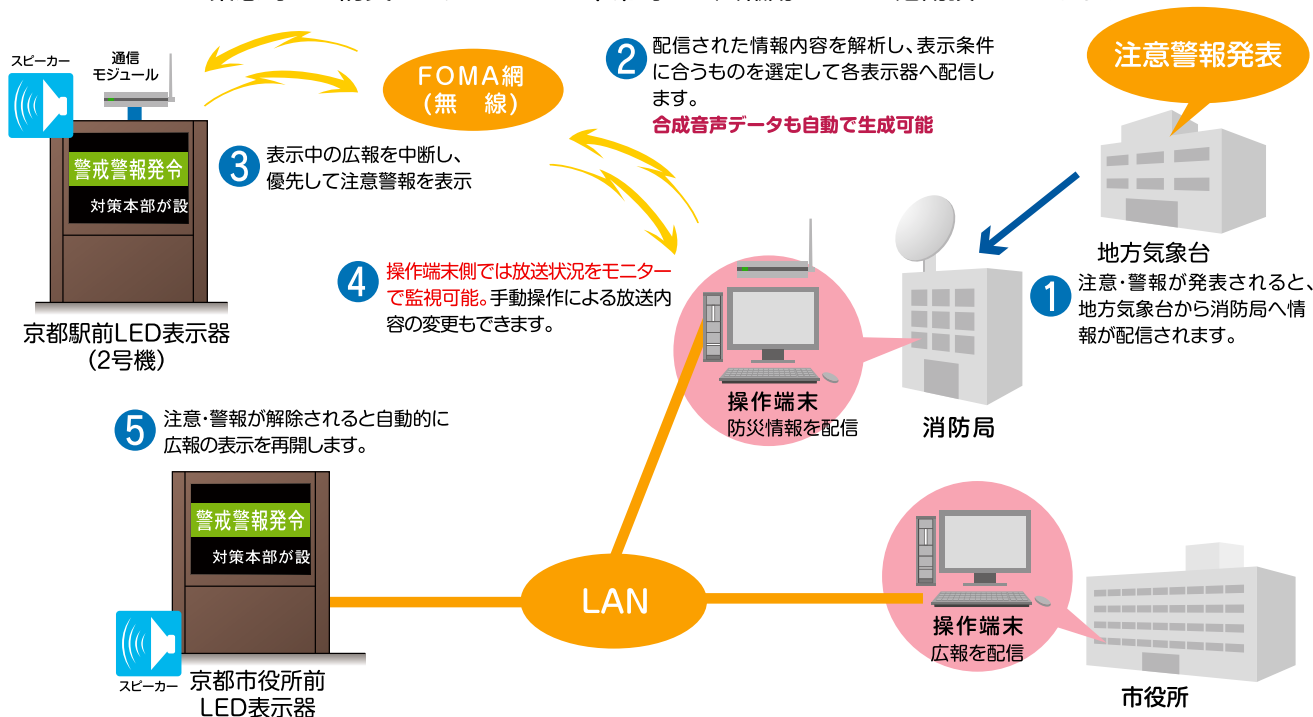

# 防災情報システム 「サイナビ LE型」

災害の情報をいち早く伝え、安全と安心をお届けするLED防災情報システム

災害時、気象庁や消防局からの情報を瞬時に割り込ませ伝達！  
文章読み上げ機能により音と映像で情報をわかりやすく伝える！

## 京都府京都市

平常時には広報表示用として使用、災害時には緊急情報や気象情報を表示。  
**表示文章を自動的に音声変換・放送**できるため、あらゆる事態に柔軟に対応、更なる注意喚起に役立ちます。  
操作パソコン上で表示状況や機器の異常を確認できるため、**離れた場所からの管理も可能**。  
災害時に停電が起きても**自動的に予備電源に切り替わり**ます。

## 京都市防災システムの実例

緊急時には防災システムとして、平常時には広報用としてご活用頂いています。