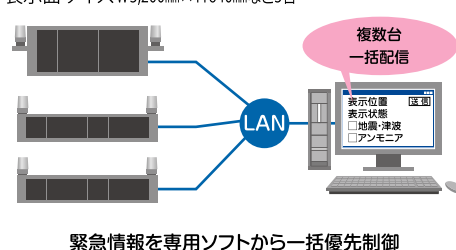

防災無線対応情報表示システム

大分県九重町役場
表示面サイズW1,536mm x H512mm