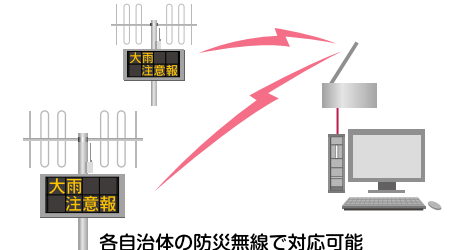

あらゆる場所に、 最適な防災情報システムをご提案します。

オーダーメイドならではの、ご予算・用途に合わせたカスタマイズ

河川増水警報システム音声放送設備連動表示

島根県松江市 玉造温泉玉湯川
表示面サイズW1,920mm x H640mm

異常事態警報表示システム

徳島県阿南市 火力発電所
表示面サイズW3,200mm x H640mmなど3台

防災無線対応情報表示システム

大分県九重町役場
表示面サイズW1,536mm x H512mm

システムの一例

各情報取得・編集配信サーバー

当社サーバーを使用することで導入コスト削減と、容易な導入を実現しました。各社情報配信サービスから情報を取り寄せることも可能で、ニュース・天気などの最新情報を端末に配信できます。

情報配信オプション

当社サーバーは各種防災情報も受信しておりそれらを利用した情報配信も可能。災害時には緊急災害情報を流す、防災対応のサインを容易に実現できます。

通信方式

有線

- ・LAN・光ケーブル

無線

- ・PHS・LAN
- ・各電話会社無線モジュール (DoCoMo/ソフトバンク/au)

メモリカード

- ・SDカード・CFカード・USBメモリ

その他

- ・スイッチなど(接点入力)
- ・センサーなど

TATEISHI

タテイシ 検索

ISO9001:2008認証取得

株式会社 **タテイシ広美社**

■本社/〒726-0025 広島県府中市河南町114
Tel.0847-43-4886 Fax.0847-43-5290

✉ info@t-kobisha.co.jp

(東京・名古屋・大阪)